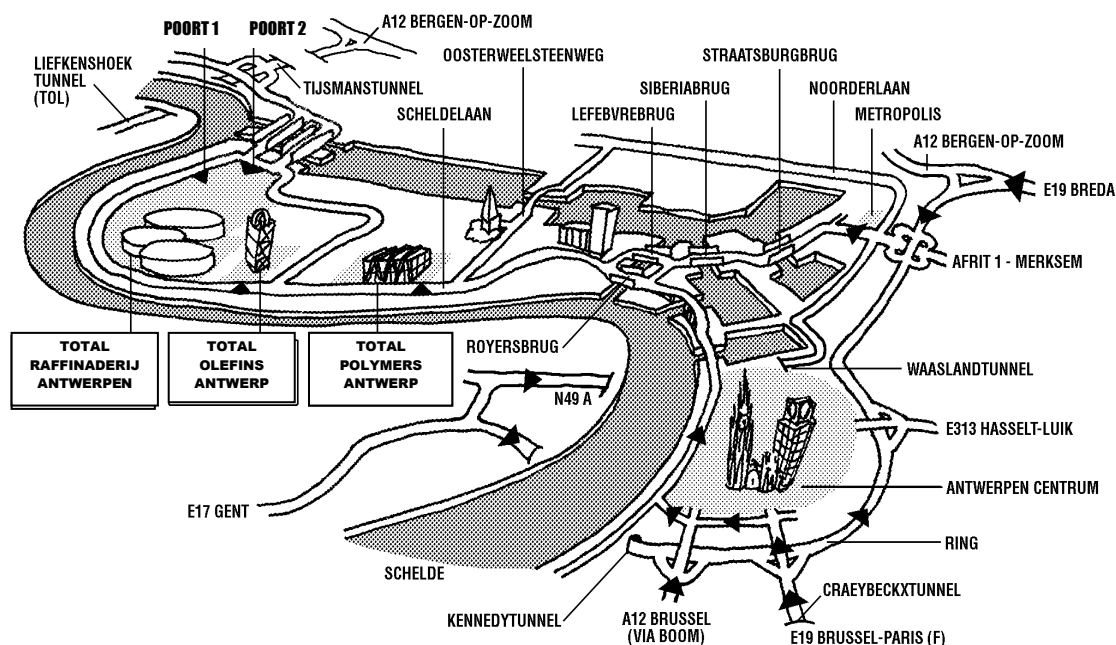

Wegbeschrijving naar Total Raffinaderij Antwerpen

Adres: Total Raffinaderij Antwerpen
 Haven 447 – Scheldelaan 16
 B-2030 Antwerpen
 Tel. : +32 3 545 50 11
 Fax.: +32 3 545 50 00

Komende vanuit Duinkerken over Lille - Gent E17 / A14 → Antwerpse Ring → richting Breda
 Komende vanuit Parijs over Brussel E19 / A7 → Antwerpse Ring → richting Breda
 Komende van Luchthaven Zaventem over Mechelen E19 / A7 → Antwerpse Ring → richting Breda
 Komende van Luchthaven Deurne → Antwerpse Ring → richting Breda

- Verlaat ring via afrit 1 Merksem (Kaaien 1 – 199) (dit is een dubbele afrit – neem tweede uitrit).
- Aan het einde van de afrit rechts afslaan (= verplichte richting) U bent dan op de Groenendaallaan,
- Rijdt steeds rechtdoor (u rijdt onder de Ring door en onder een spoorweg. U passeert een drietal verkeerslichten.
- Kruis de Noorderlaan aan de verkeerslichten. Aan uw rechterkant ziet u het cinemacomplex "Metropolis".
- Rijdt nog steeds rechtdoor, u rijdt over een viaduct
- onderaan dit viaduct rijdt u nog steeds rechtdoor en u rijdt over de Siberiabrug (sluis)
- sla rechts af en rij ofwel over de Lefebvrebrug of over de Royersbrug als de eerste brug zou gesloten zijn (opgelet: één van beide is steeds open voor verkeer)
- Als u over de brug bent, rijdt dan steeds rechtdoor. U bent nu op de Scheldelaan. De raffinaderij vindt u ongeveer 10 km verder.
- Opgelet: aan het begin van de Scheldelaan gaat u ook nog Total Polymers Antwerp, Total Olefins Antwerp en het regionaal vulcentrum van Total Belgium aan uw rechterkant zien. De volgende poort is deze van het administratief gebouw (poort 1) van de raffinaderij en voorbij de bocht ziet u rechts poort 2 van de raffinaderij.