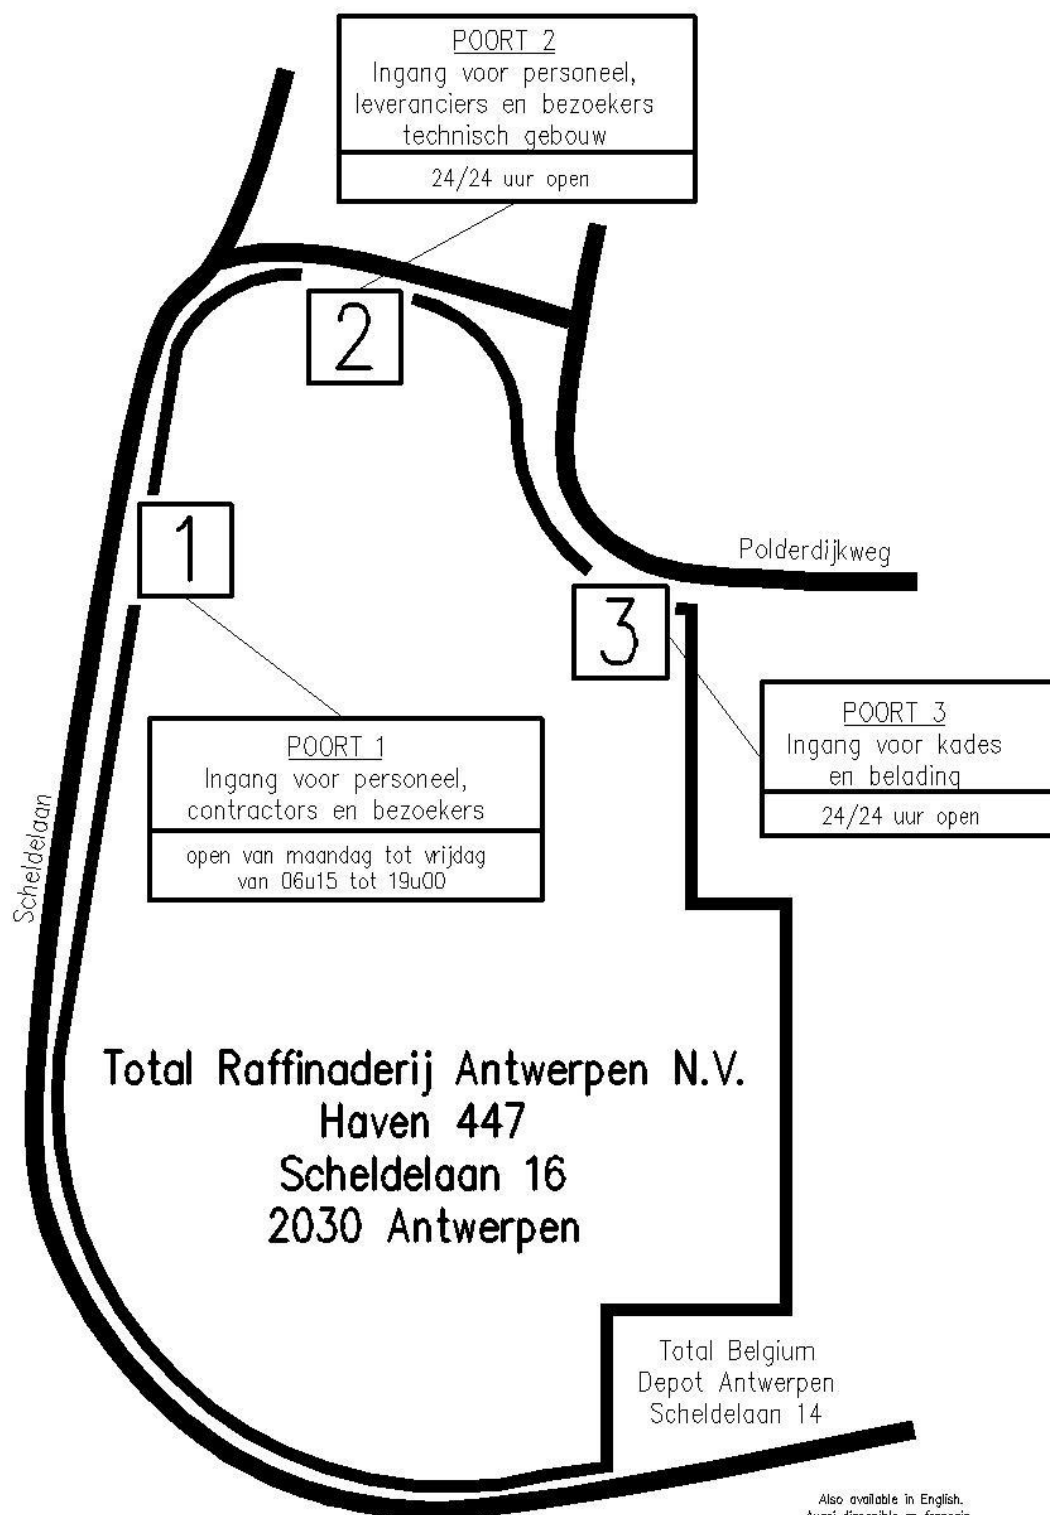

Wegbeschrijving naar Total Raffinaderij Antwerpen

Adres: Total Raffinaderij Antwerpen
 Haven 447 – Scheldelaan 16
 B-2030 Antwerpen
 Tel. : +32 3 545 50 11
 Fax.: +32 3 545 50 00

Komende vanuit Duinkerken over Lille - Gent E17 / A14 → Antwerpse Ring → richting Breda
 Komende vanuit Parijs over Brussel E19 / A7 → Antwerpse Ring → richting Breda
 Komende van Luchthaven Zaventem over Mechelen E19 / A7 → Antwerpse Ring → richting Breda
 Komende van Luchthaven Deurne → Antwerpse Ring → richting Breda

- Verlaat ring via afrit 1 Merksem (Kaaien 1 – 199) (dit is een dubbele afrit – neem tweede uitrit).
- Aan het einde van de afrit rechts afslaan (= verplichte richting) U bent dan op de Groenendaallaan,
- Rijdt steeds rechtdoor (u rijdt onder de Ring door en onder een spoorweg. U passeert een drietal verkeerslichten.
- Kruis de Noorderlaan aan de verkeerslichten. Aan uw rechterkant ziet u het cinemacomplex "Metropolis".
- Rijdt nog steeds rechtdoor, u rijdt over een viaduct
- onderaan dit viaduct rijdt u nog steeds rechtdoor en u rijdt over de Siberiabrug (sluis)
- sla rechts af en rij ofwel over de Lefebvrebrug of over de Royersbrug als de eerste brug zou gesloten zijn (opgelet: één van beide is steeds open voor verkeer)
- Als u over de brug bent, rijdt dan steeds rechtdoor. U bent nu op de Scheldelaan. De raffinaderij vindt u ongeveer 10 km verder.
- Opgelet: aan het begin van de Scheldelaan gaat u ook nog Total Polymers Antwerp, Total Olefins Antwerp en het regionaal vulcentrum van Total Belgium aan uw rechterkant zien. De volgende poort is deze van het administratief gebouw (poort 1) van de raffinaderij en voorbij de bocht ziet u rechts poort 2 van de raffinaderij.